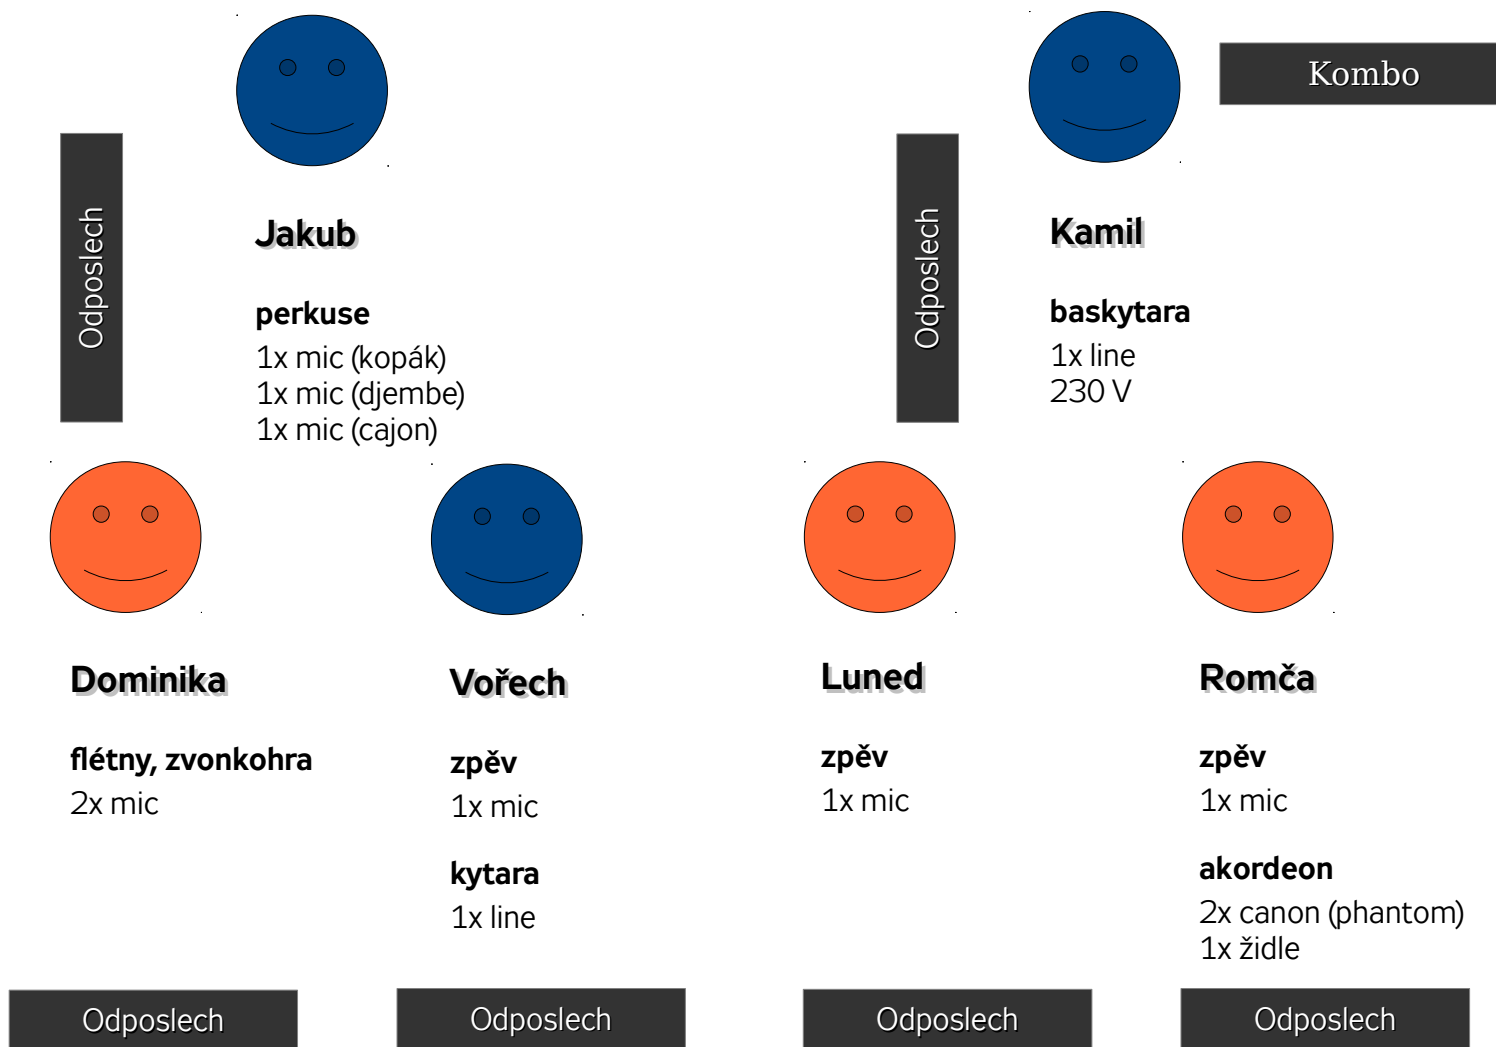

Druga STAGEPLAN

Souhrnně:

- mikrofony: 8x
- line: 2x
- canon: 2x
- židle: 1x
- odposlechy: 6x

Stageplán vyhovuje nazvučení během běžného festivalového koncertu.

U klubových koncertů na menším pódiu lze PŘEDEM sjednat zjednodušené ozvučení perkusí, nebo počet odposlechů.

Pódium

Hlediště